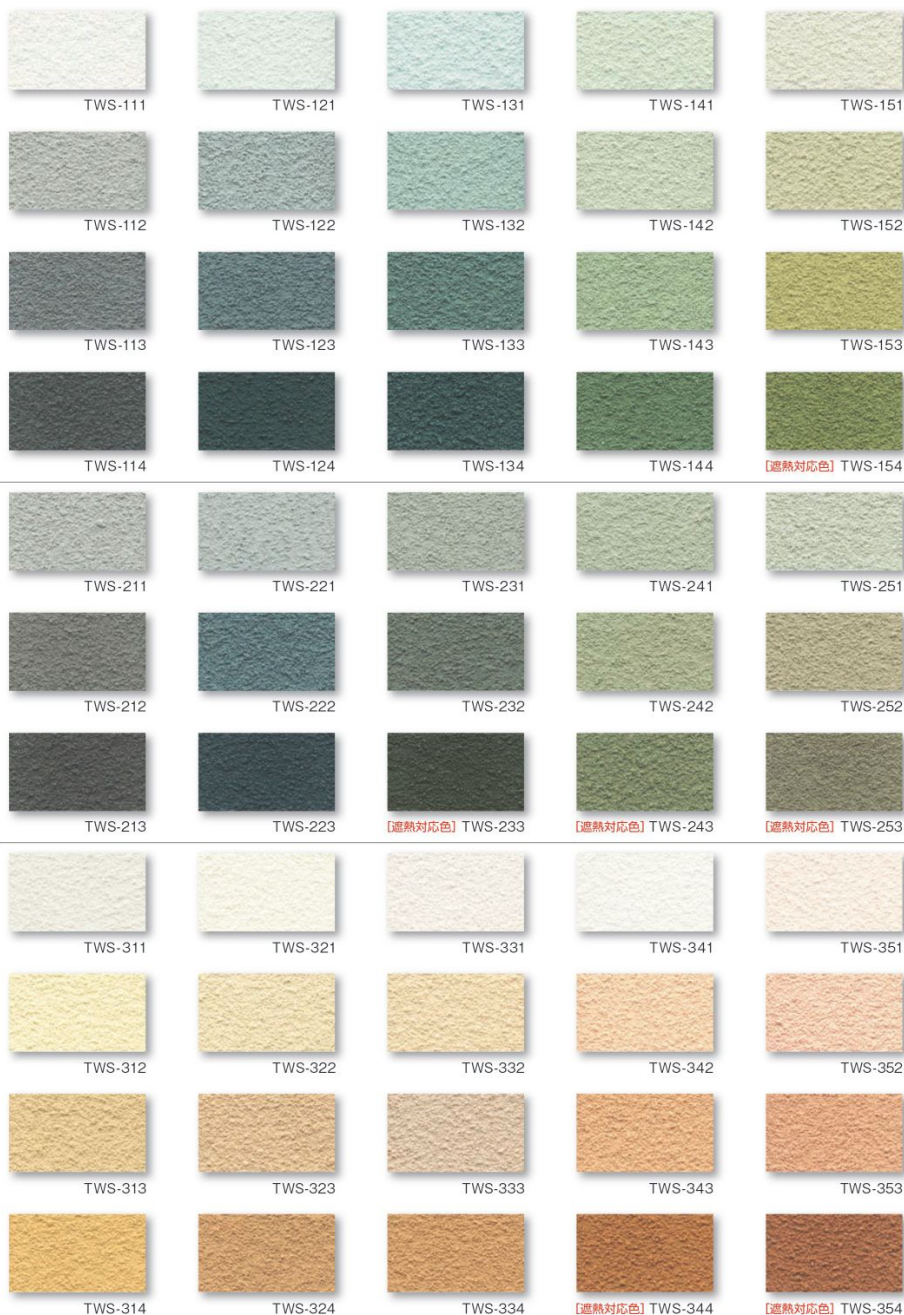

[遮熱対応色]：太陽から出る赤外線を反射し、建物の外壁に熱が吸収されるのを減少させ、室内温度上昇を抑えます。

注意事項

- 写真は印刷インキの為、実物と色調や模様の大さが異なります。また原寸スケール表示のない写真の大きさは原寸と異なる場合があります。実物の商品見本をお確かめください。
- 塗料の特性上、模様的大小や斑点、多少の色違いはあらかじめご了承ください。施工下地の状態や施工案件によって、仕上がり色調・艶・パターンが異なる場合があります。
- 記載の商品は予告なく仕様や取扱いを変更する事がありますのでご了承ください。

[遮熱対応色]：太陽から出る赤外線を反射し、建物の外壁に熱が吸収されるのを減少させ、室内温度上昇を抑えます。

注意事項 ● 写真は印刷・インキの加、実物と色調や模様の大さが異なります。また原寸スケール表示のない写真の大きさは原寸と異なる場合があります。実物の商品見本でお確かめください。
● 主原料の特性上、模様的大小や斑点、多少の色違いはあらかじめご了承ください。施工下地の状態や施工条件によって、仕上がり色調・艶・パターンが異なる場合があります。
● 記載の商品は予告なく仕様や取扱いを変更する事がありますのでご了承ください。